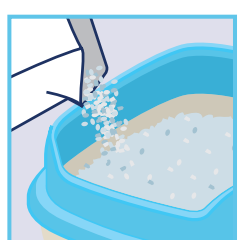

MODALITÀ D'USO

Riempi la cassetta con **IGIENIA** per un'altezza di almeno 5 cm.

Dopo circa 1 settimana di utilizzo butta tutto il contenuto e riempi di nuovo la cassetta igienica.

IGIENIA, se usata correttamente, dura almeno 4 settimane assorbendo completamente l'urina dei tuoi gatti.

ALTRI UTILIZZI

Puoi usare **IGIENIA** anche per assorbire le macchie sul pavimento dovute a piccoli incidenti domestici (olio, liquidi, ecc.).

AVVERTENZE:

Tenere lontano dalla portata dei bambini.
Non ingerire.
Non inalare le polveri.
Lavare accuratamente le mani dopo aver utilizzato il prodotto.
Non gettare mai il prodotto nel WC.
Conservare in luogo fresco e asciutto.

Grande resa

Alto potere assorbente dei liquidi (> 150% metodo Whestinghouse) per una lettiera sempre asciutta.

Sicurezza

Ridotta polverosità.
Il suo elevato grado di durezza impedisce la formazione di polvere dannosa per la salute (silice cristallina < 0,5%).
MASA è inoltre stabile, inerte e neutro (pH 7-8).

Igiene

MASA non è idrosolubile (non si scioglie in acqua).
Imprigiona al suo interno l'urina e non la rilascia più, impedendone il contatto con le zampe del gatto. Inoltre evita la formazione di palta nella parte bassa della cassetta igienica.
L'alto potere assorbente di **IGIENIA** consente un rapido assorbimento dei liquidi per una lettiera più asciutta e pulita.