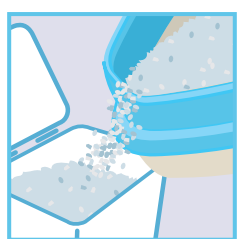

MODALITÀ D'USO

Riempi la cassetta con **IGIENIA** per un'altezza di almeno 5 cm.

Dopo circa 1 settimana di utilizzo butta tutto il contenuto e riempi di nuovo la cassetta igienica.

IGIENIA, se usata correttamente, dura almeno 4 settimane assorbendo completamente l'urina dei tuoi gatti.

ALTRI UTILIZZI

Puoi usare **IGIENIA** anche per assorbire le macchie sul pavimento dovute a piccoli incidenti domestici (olio, liquidi, ecc.).

AVVERTENZE:

Tenere lontano dalla portata dei bambini.
Non ingerire.
Non inalare le polveri.
Lavare accuratamente le mani dopo aver utilizzato il prodotto.
Non gettare mai il prodotto nel WC.
Conservare in luogo fresco e asciutto.

Grande resa

Alto potere assorbente dei liquidi (> 150% metodo Whestinghouse) per una lettiera sempre asciutta.

Sicurezza

Ridotta polverosità.
Il suo elevato grado di durezza impedisce la formazione di polvere dannosa per la salute (silice cristallina < 0,5%).
MASA è inoltre stabile, inerte e neutro (pH 7-8).

Igiene

MASA non è idrosolubile (non si scioglie in acqua).
Imprigiona al suo interno l'urina e non la rilascia più, impedendone il contatto con le zampe del gatto. Inoltre evita la formazione di palta nella parte bassa della cassetta igienica.
L'alto potere assorbente di **IGIENIA** consente un rapido assorbimento dei liquidi per una lettiera più asciutta e pulita.